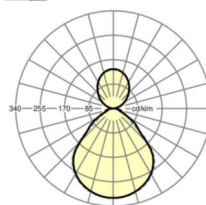

параметры

номер заказа	65733014175
код EAN	4020863479351
номер таможенного тарифа	94051190
Знак прохождения контроля	IP 20, класс защиты I, для рабочих мест за дисплеем 65° < 3000, ENEC10 VDE, F, Indoor, CE
Степень ударопрочности IK	IK03
Температура окружающая	ta 25°C
Гарантийный срок	5 лет
Государственные программы поддержки	BEG - государственные субсидии для энергосберегающих зданий (действительна только для Германии)

электротехника

Балласт	Электронный драйвер Multilumen, 4-шага (1 штука)
Мощность системы	38W-21W
сетевое напряжение	230V/50Hz
автоматический предохранитель (пусковой ток)	22 штук/B10, 34 штук/B16, 33 штук/C10, 54 штук/C16
класс энергосбережения/Источник света	C

DEEP-LINK

<https://www.regiolum.de/ru/article/65733014175>

Ссылка	LED 4800lm/38W 830
ηLB	100 %
Φ ↓/↑	67 % / 33 %
UGR поп./вдоль дисплей	15.8 / 16.1
	65° < 3000cd/m²