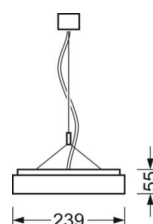

- 1 Pendel-Einzelleuchte / Suspended individual luminaire
- 2 Pendel-Lichtband / Suspended light run